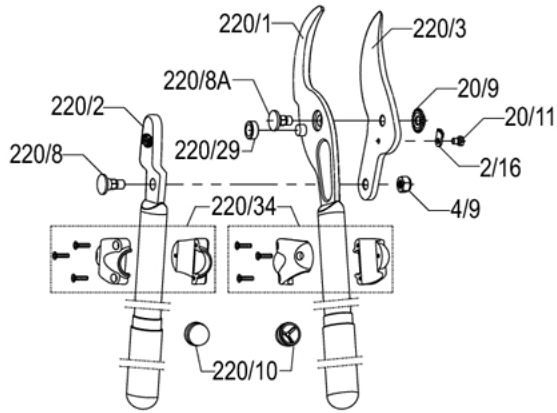

FELCO 220 - Grün

Zweihand-Baum-, Reb- und Gartenschere - Astschere mit Kraftübersetzung - Länge 80 cm - Bypass-Schneidkopf

Made in Switzerland by FELCO

40mm/1.6in. 800mm/31.5in. 1335g/47.1oz.

- > **Zuverlässigkeit:** steife Hohlgriffe aus hochfester Aluminiumlegierung / geschütztes Kraftübersetzungssystem / Klinge und Gegenklinge aus hochwertigem gehärtetem Stahl / sauberer, präziser Schnitt / Ersatzteile
- > **Merkmale:** optimiertes Kraftübersetzungssystem für leichteres Schneiden / einfache, dauerhafte Schnitteinstellung / Bypass-Schneidkopf
- > **Ergonomie:** ultraleichtes Werkzeug / schneidet sehr leichtgängig / Schutz der Handgelenke und Arme dank Stossdämpfern / Griffe mit rutschfestem Überzug

DIE QUALITÄTSMERKMALE

Ziehender Schneidkopf

Schneidkopf mit grosser Schnitterleichterung.

Kraftübersetzung

Das Kraftübersetzungssystem optimiert die aufgewendete Schnittkraft erheblich.

Dämpfungssystem

Die Stossdämpfer dämpfen die Stösse am Ende des Schnitts und schonen Hand und Handgelenk.

Griffe aus Aluminium

Materialien höchster Widerstandskraft und Leichtigkeit.

ZUBEHÖR

FELCO 903
Schleifwerkzeug
Schleifwerkzeug

FELCO 980
Pflegeprodukt
Spray

FELCO 990
Pflegeprodukt
Fett

ERSATZTEILE

FELCO	REF.	Bezeichnung	Teile	UCC-Strichcode
	220/3	Klinge	1x 220/3	 7 83929 40369 4
	220/93	Satz	2x 220/10	 7 83929 40370 0
	220/1	Griff mit Gegenklinge	1x 220/1	 7 83929 40373 1
	220/2	Griff ohne Klinge	1x 220/2	 7 83929 40375 5
	220/8	Bolzen für Schneidkopf	1x 220/8	 7 83929 40371 7
	220/8A	Bolzen für Griff 220/2	1x 220/8A	 7 83929 40376 2
	20/9	Gezahnte Mutter	1x 20/9	 7 83929 40178 2
	4/9	Mutter	1x 4/9	 7 83929 40205 5
	220/29	Rolle	1x 220/29	 7 83929 40187 4

	2/16	Gezahnter Sektor	1x 2/16	 7 83929 40157 7
	20/11	Schraube für gezahnter Sektor	1x 20/11	 7 83929 40172 0
	220/10	Stossdämpfer	1x 220/10	 7 83929 40372 4
	220/34	Unterlage für Stossdämpfer	1x 220/34	 7 83929 40374 8